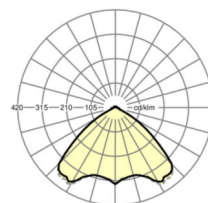

CHARAKTERYSTYKA

Numer katalogowy	18684404100
Numer EAN	4020863362653
Numer taryfy celnej	94051190
Znak jakości	IP 64, Klasa ochronności I, ENEC10 VDE, F, D, HACCP DIN10500/Żywność/IFS-przydatność do zastosowania/BRC, Indoor, CE
Klasa odporności IK	IK03 (-20°C bis 25°C)
Temperatura otoczenia	ta -20°C do 25°C
Okres gwarancji	5 lata
Możliwość dofinansowania ze środków państwowych	BEG – dofinansowanie do domów energooszczędnych (ważne tylko dla Niemiec)

ELEKTROTECHNIKA

Zasilacz	Elektroniczny sterownik (1 szt.)
Moc systemowa	68W
Napięcie sieciowe	230V/50Hz
Automat z bezpiecznikami (prąd rozruchowy)	10 szt./B10, 16 szt./B16, 10 szt./C10, 16 szt./C16
Klasa efektywności energetycznej/Źródło światła	C

TECHNIKA ŚWIETLNA

Wyposażenie	LED, współczynnik oddawania barw/kolor światła CRI ≥ 80 / 4000K
Tolerancja koloru (MacAdam)	3SDCM
Bezpieczeństwo fotobiologiczne (Oprawa)	RG1
Nominalny strumień świetlny	11615lm
Trwałość LED	50000h L80/B10 (Tq 25°C)
Wydajność oprawy	170lm/W
Kąt rozsyłu światła	105° (C0) / 105° (C90)
UGR pop./pod.	24.4 / 24.7

DEEP-LINK

<https://www.regiolux.de/pl/article/18684404100>

Odnośnik	LED 12000lm 840
ηLB	100 %
Φ ↓/↑	98 % / 2 %
UGR pop./pod.	24.4 / 24.7